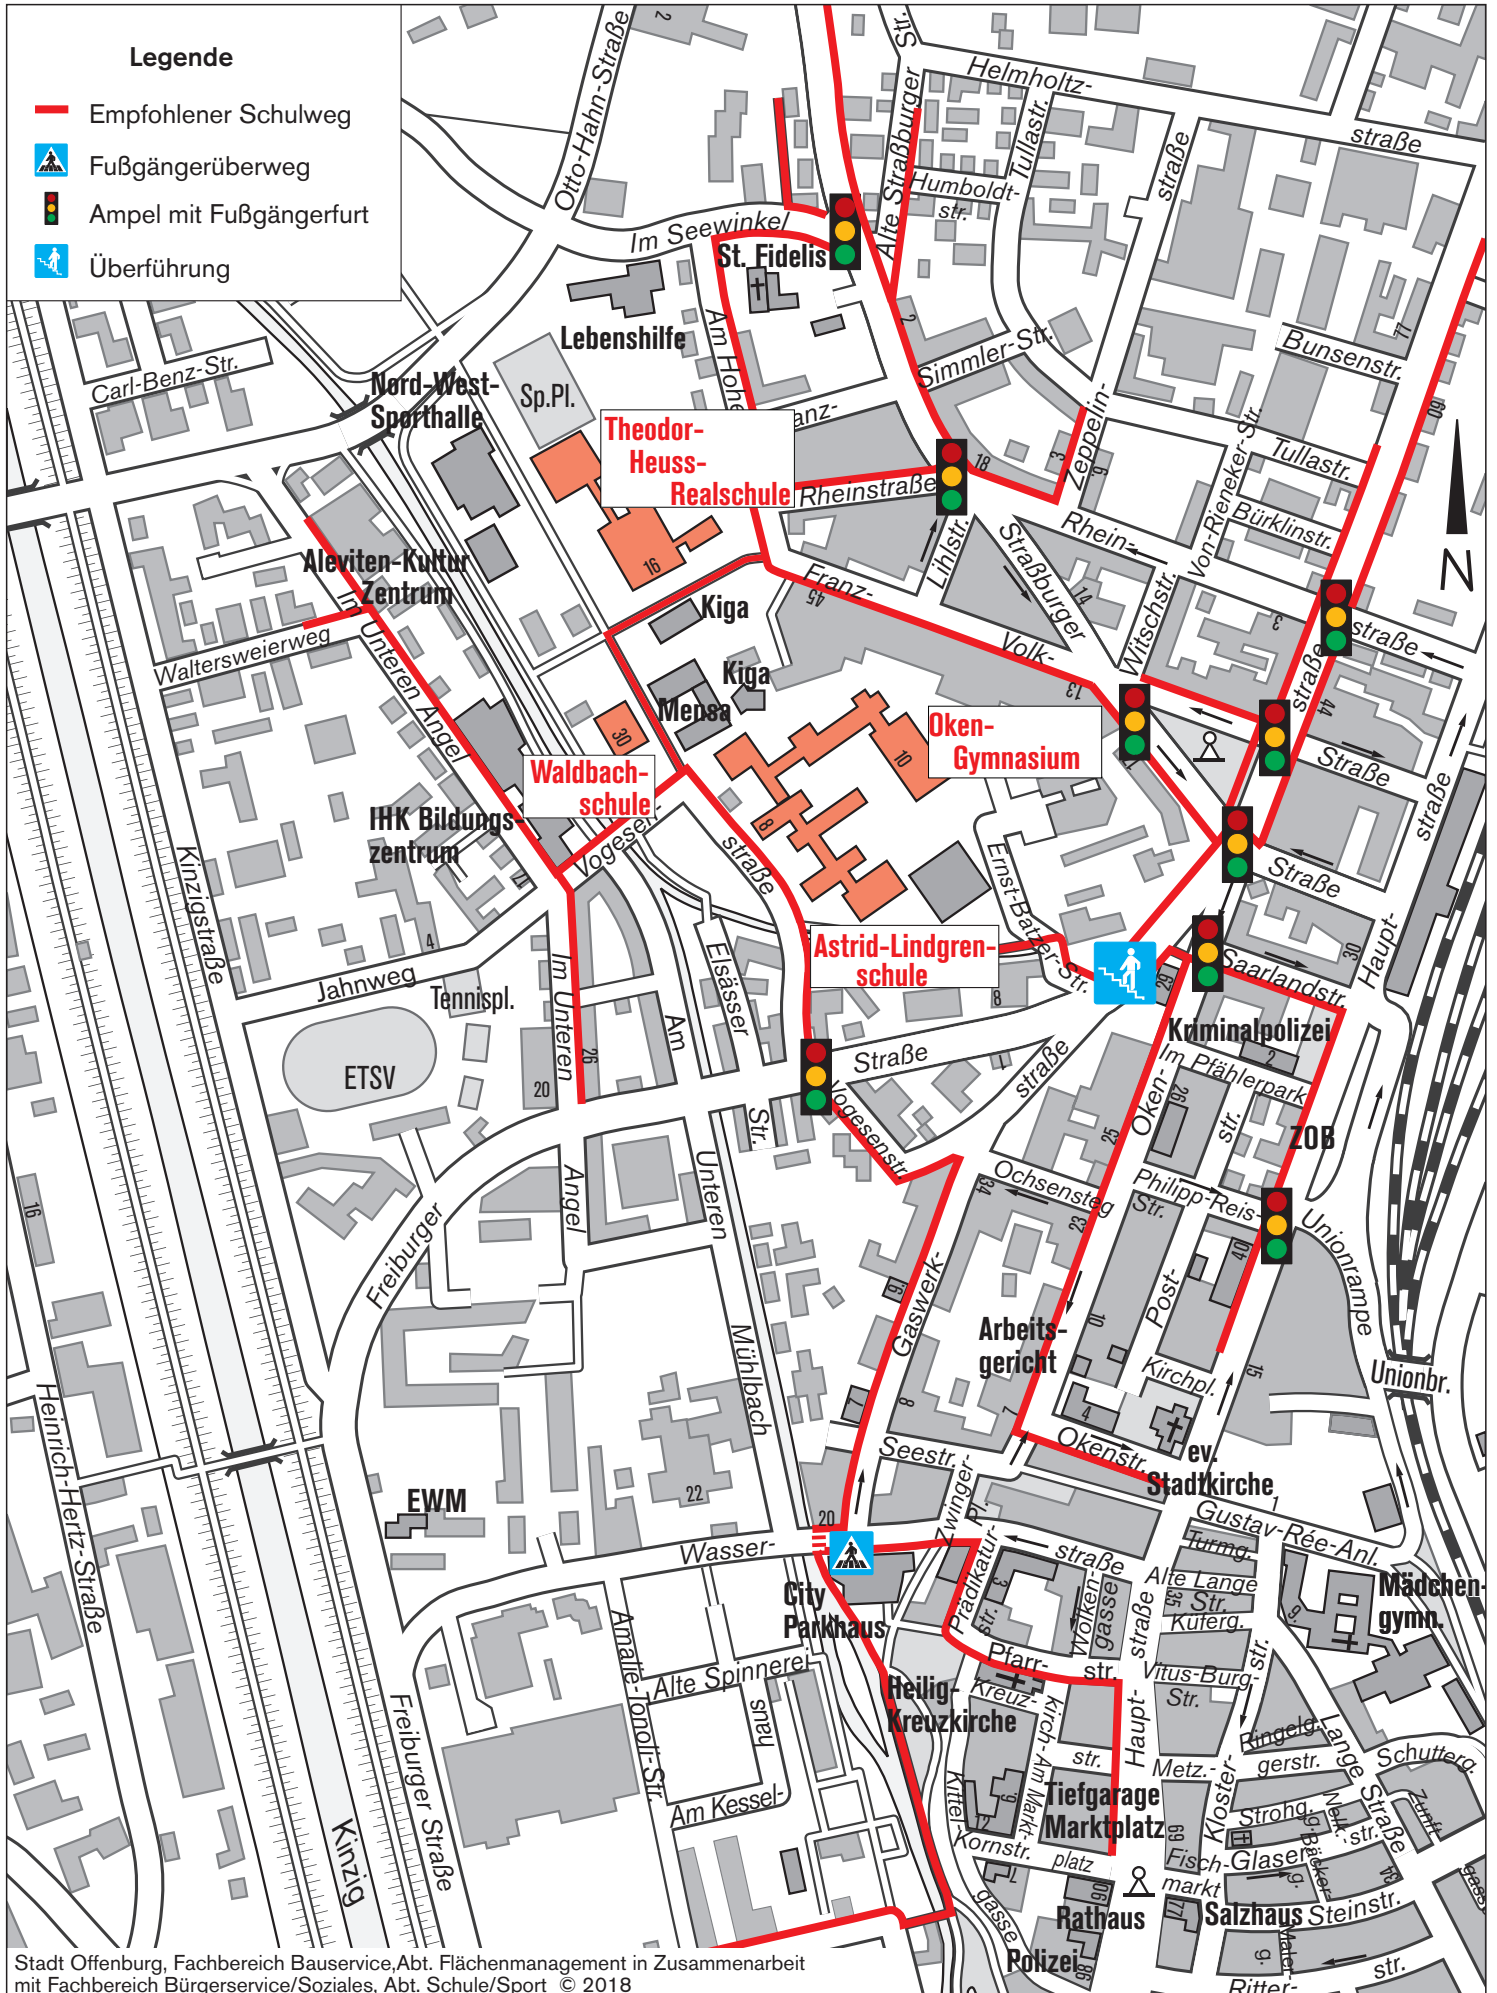

Schulwegeplan Schulzentrum Nordwest

Legende

-  Empfohlener Schulweg
-  Fußgängerüberweg
-  Ampel mit Fußgängerfurt
-  Überführung